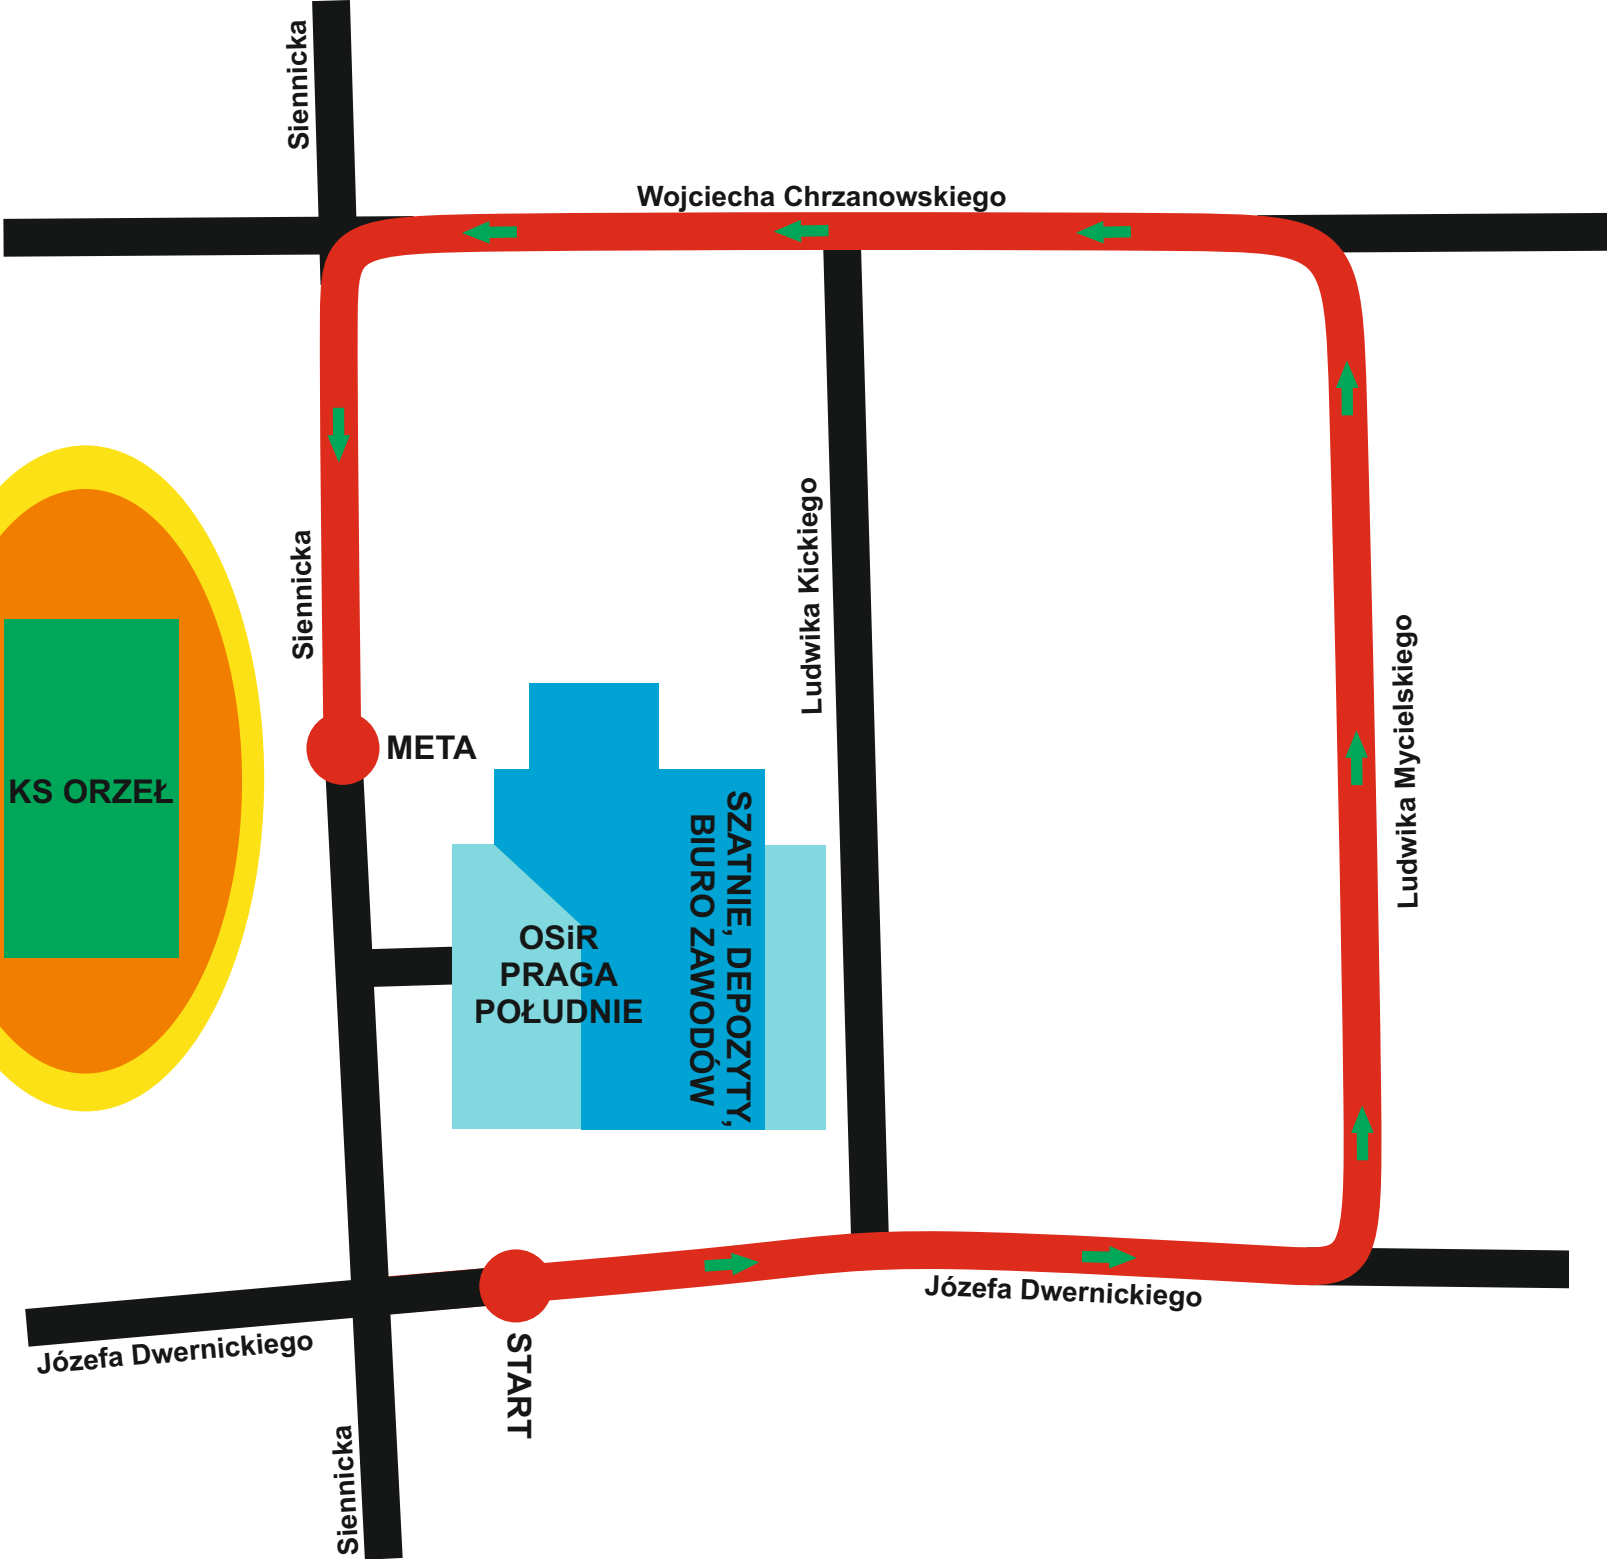

KS ORZEŁ

OSiR
PRAGA
POŁUDNIE
SZATNIE, DEPOZYTY,
BIURO ZAWODÓW

Siennicka

Wojciecha Chrzanowskiego

Siennicka

META

Ludwika Kickiego

Ludwika Mycielskiego

Józefa Dwernickiego

START

Siennicka

Józefa Dwernickiego